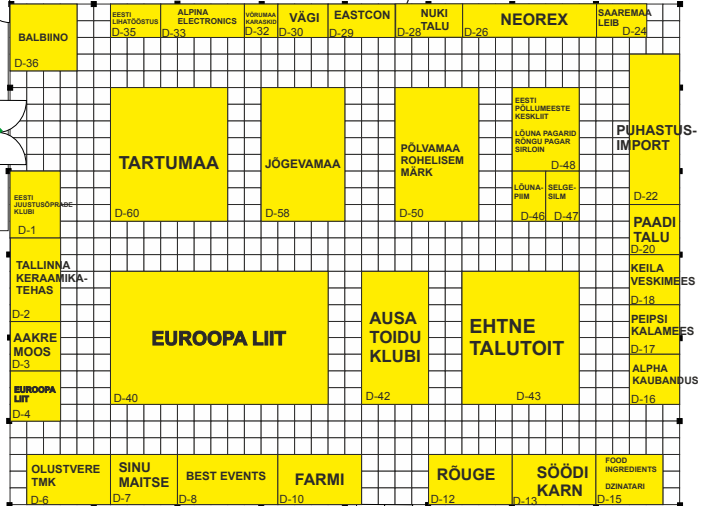

B-HALL AIANDUS

A-HALL METS

C-HALL AGRO-TARTU

IDA-SISSEKÄIK
EAST Entry

GALERII
Gallery

LÄÄNE-SISSEKÄIK
WEST-Entry

MASCUS G-1
KREEDIMID-PAIK G-2

D-HALL TOIDUMESS