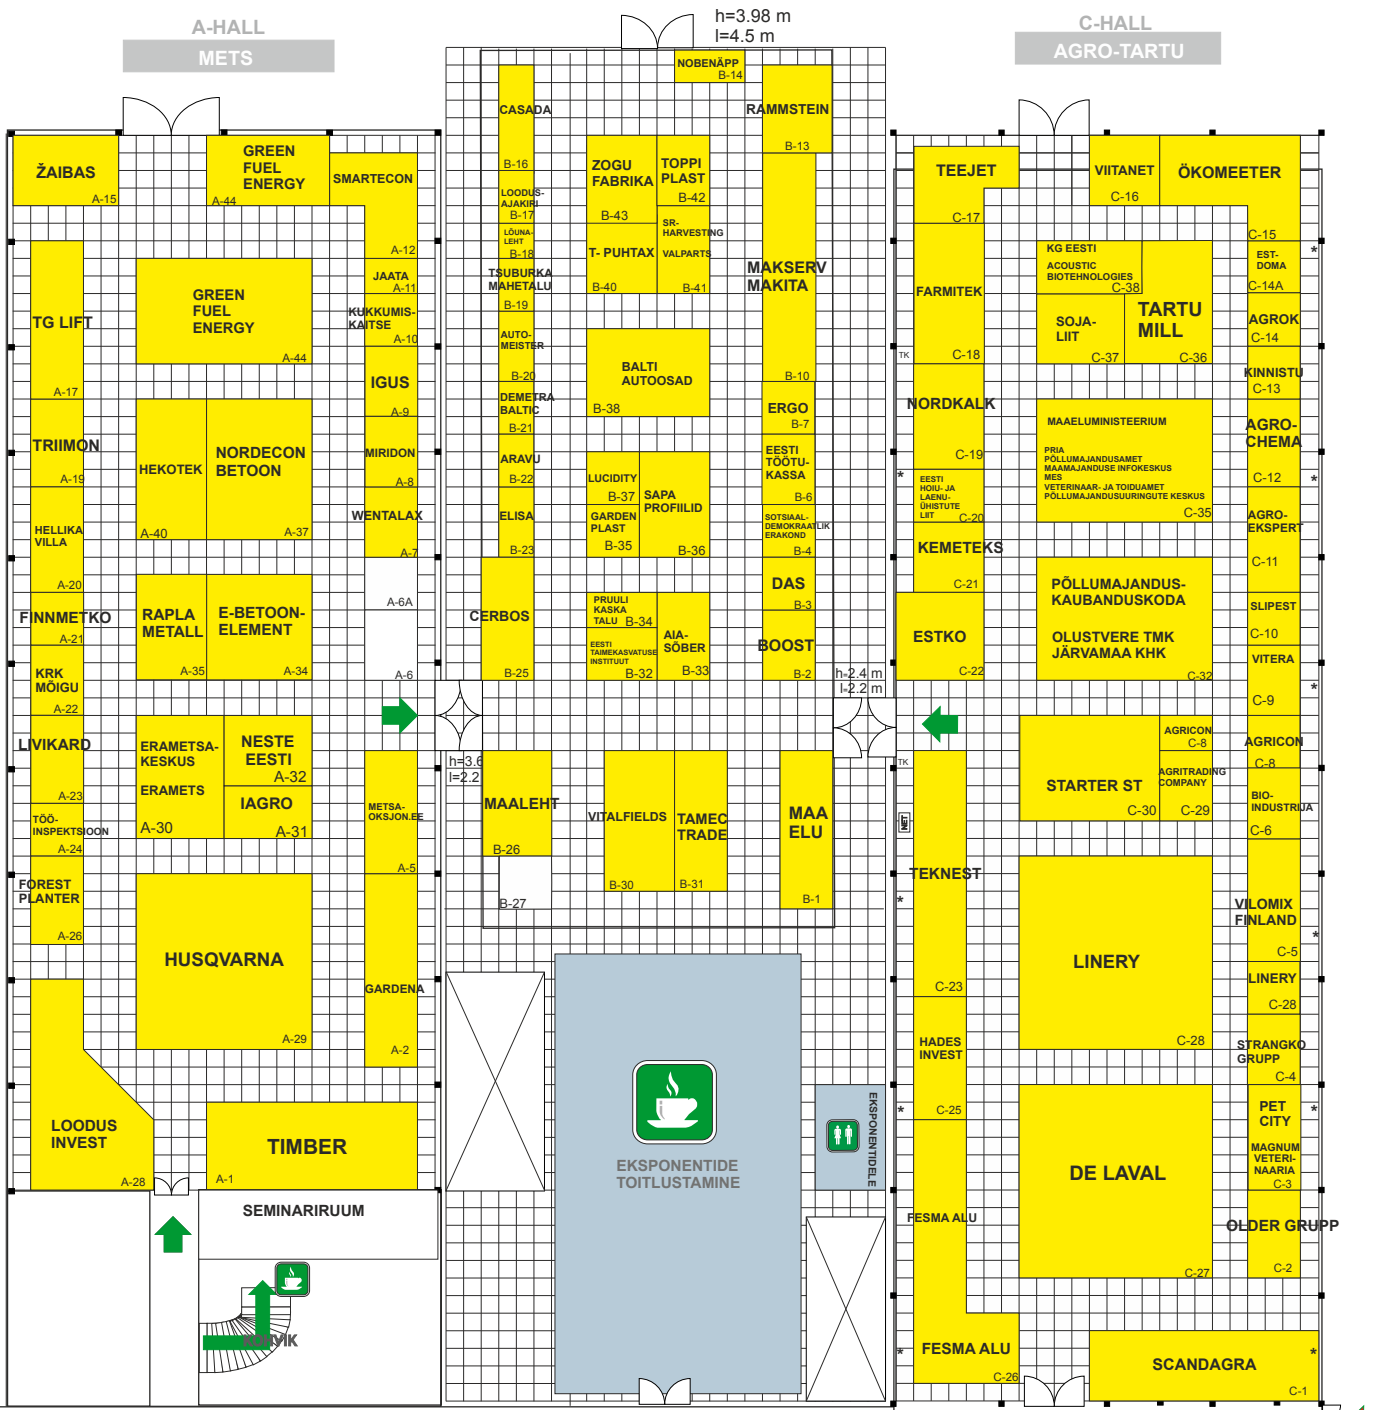

B-HALL AIANDUS

A-HALL METS

C-HALL AGRO-TARTU

IDA-SISSEKÄIK
EAST Entry

GALERII
Gallery

LÄÄNE-SISSEKÄIK
WEST-Entry

MASCUS G-1
KREEDIMID-PAIK G-2

D-HALL TOIDUMESS